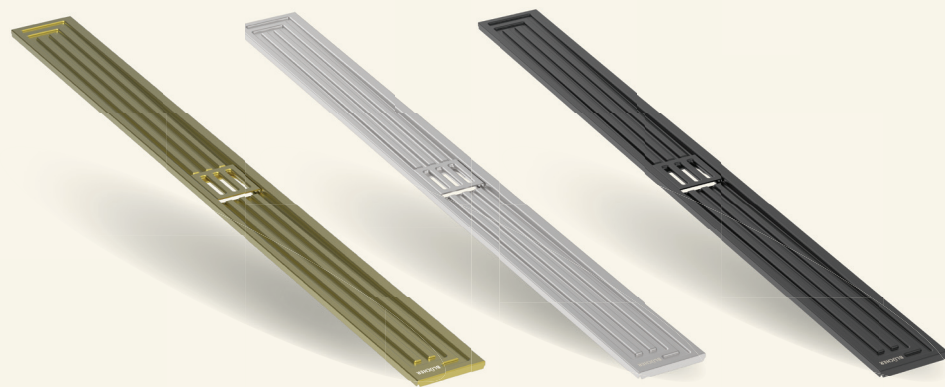

# BLÜCHER® Art Deco

Duschränna

**BLÜCHER®**  
A WATTS Brand

**BLÜCHER®**

A WATTS Brand

[blucher.se/art-deco](https://blucher.se/art-deco)

## DEN NYA DUSCHRÄNNAN FRÅN BLÜCHER ÄR EN TRENDSÄTTARE

Den nya BLÜCHER® Art Deco duschrännan revolutionerar design, formspråk och funktionalitet, och inte minst installation.

Duschrännan BLÜCHER® Art Deco är verkligen något nytt. Designen för tankarna tillbaka till de genuint pressade tvätthoarna från förr som kännetecknade Art Deco-perioden, men omvandlat till en modern duschränna med tidlös utformning. Art Deco-rännan är lika innovativ i sin funktion som den är i sin design. Användarvänligheten är påtaglig, både för den som rengör rännan och den som installerar den i badrummet.

Man skulle kanske inte kunna tro att det var möjligt att göra en så stor skillnad i utvecklingen av en ny duschränna, men så är fallet med Art Deco. Med inspiration från förr i kombination med utveckling av användningsområde och modern teknik, har BLÜCHER lyckats med att komma med något helt nytt.