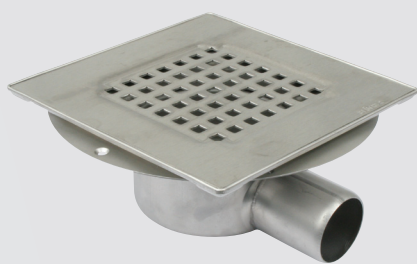

BLÜCHER DRAIN MULTI 50 S ROT H85

Golvbrunn med sidoutlopp $\varnothing 50$, 85 mm bygghöjd
exklusive montageset

Kapacitet: 0,7 l/s.

Typ	Artikelnr	RSK-nr
206-50 S H85	383.200.050 V	711 94 22
Reservdelar:		
Vattenlås 506-110L	506.050.110	712 02 37
Klämring	620.300.004	712 01 85