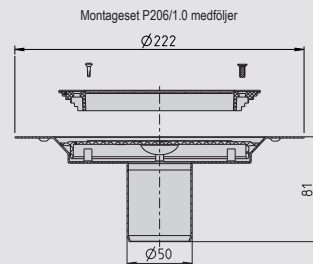

BLÜCHER DRAIN 50 B MINISPYGATT

Golvbrunn med bottenutlopp $\varnothing 50$
inklusive montageset

Kapacitet: 0,8 l/s.

Typ	Artikelnr	RSK-nr
206-50 BL u.vl	240.300.050	712 02 44
Reservdelar:		
Klämring	620.300.004	712 01 85