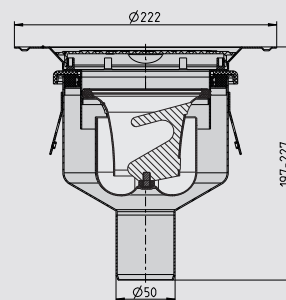

BLÜCHER DRAIN MULTI 50 B

Golvbrunn med bottenutlopp $\varnothing 50$
exklusive montageset

Kapacitet: 0,8 l/s.

Typ	Artikelnr	RSK-nr
206-50B	250.200.050 V	711 94 10
Reservdelar:		
Vattenlås standard	502.050.110	712 20 25
Klämring	620.300.004	712 01 85