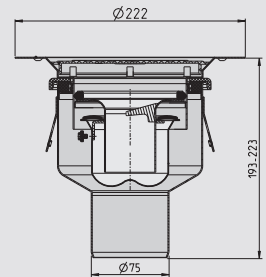

BLÜCHER DRAIN MULTI 75 B FLÄKT

Golvbrunn med bottenutlopp $\varnothing 75$
exklusive montageset

Kapacitet: 1,4 l/s.

Typ	Artikelnr	RSK-nr
206-75 B V2	250.200.075 LV	711 95 99
Reservdelar:		
Vattenlås luktstopp	503.001.110	712 02 99
Klämring	620.300.004	712 01 85