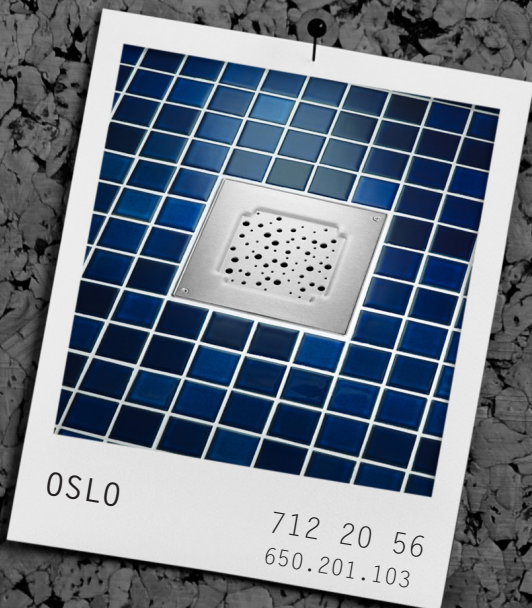

BLÜCHER KLINKERSET UNIVERSAL

Även om du har en golvbrunn av ett annat fabrikat kan du använda BLÜCHERs designade överdelar när du lägger klinkers med våra klinkerset UNIVERSAL med måtten 200x200 mm.