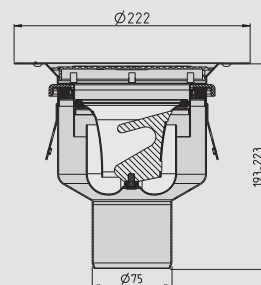

BLÜCHER DRAIN MULTI 75 B

Golvbrunn med bottenutlopp $\text{\O}75$
exklusive montageset

Kapacitet: 1,7 l/s.

Typ	Artikelnr	RSK-nr
206-75B	250.200.075 V	711 92 75
Reservdelar:		
Vattenlås standard	502.050.110	712 20 25
Klämring	620.300.004	712 01 85