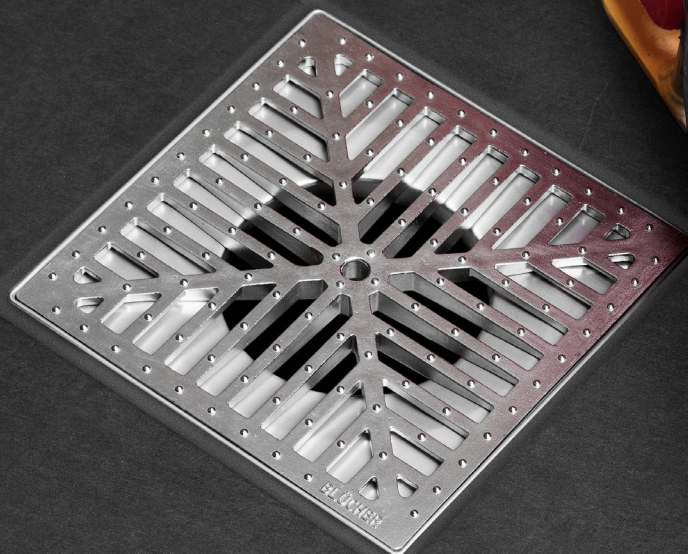

PRODUKTFAKTA

- Golvbrunnen levereras med skyddslock och vattenlås, utan galler och klämring.
- Montageset innehåller galler, klämring och klinkerram.
- Klämringen är anpassad för alla typer av plastmatta och tätskikt.
- Lätt demonterbart vattenlås i rostfritt stål är standard, vattenlås med lukt- och bakvattenstopp kan eftermonteras.
- Typgodkänd av RISE enligt EN 1253 och Boverkets Byggregler, samt brandklassad enligt EI 60.
- Uppfyller gällande branschstandard för anslutning till tätskikt i trä- och betongbjälklag.

BESTÄLLNING

1. Välj golvbrunn med önskad utloppsriktning.
2. Välj komplett montageset med önskad design på galler, se sid. 10-11.

MONTAGE

- Följ bifogad monteringsanvisning. Kan även hämtas på vår hemsida www.blucher.se.

BLÜCHER DRAIN MULTI 110

För publika miljöer