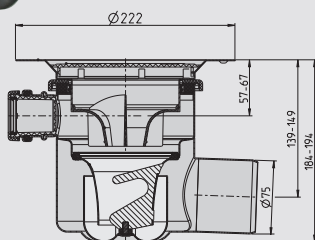

BLÜCHER DRAIN MULTI 75 SI MED EXTRA INLOPP

Golvbrunn med sidoutlopp $\varnothing 75$ och extra inlopp
exklusive montageset

Kapacitet: 1,8 l/s.

Typ	Artikelnr	RSK-nr
206-75SI	211.200.075 V	711 92 73
Reservdelar:		
Vattenlås standard	502.050.110	712 20 25
Klämring	620.300.004	712 01 85