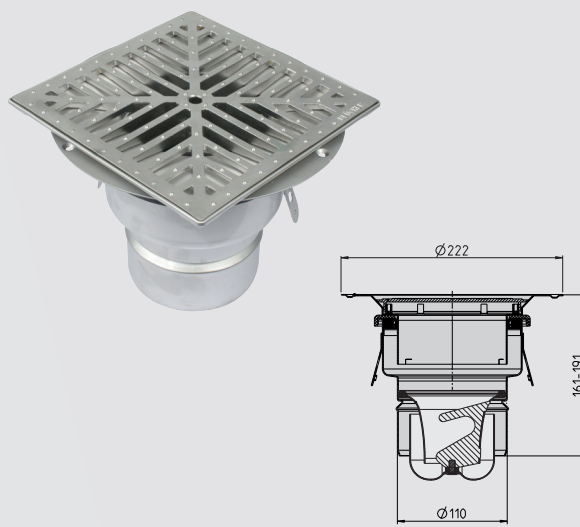

BLÜCHER DRAIN MULTI 110 B

Golvbrunn med bottenutlopp Ø110
exklusive montageset

Kapacitet: 2,0 l/s.

Typ	Artikelnr	RSK-nr
206-110B	250.200.110 V	711 94 99
Reservdelar:		
Vattenlås standard	502.050.110	712 20 25
Klämring	620.300.004	712 01 85