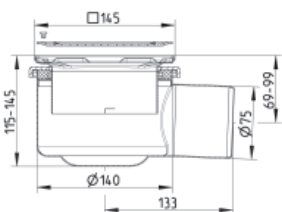

BLÜCHER DRAIN 205 & MINISPYGATT

BLÜCHER DRAIN 205-75 S

Golvbrunn med sidoutlopp $\varnothing 75$
inklusive justerbar överdel med sil, utan vattenlås

Kapacitet: 1,7 l/s.

Golvbrunn Drain 205 är avsedd för betonggolv och klinkergolv utan tätskikt. 205:an levereras med ett Viennagaller i storlek 150 med skruv och ram, utan klämring.

Typ	Artikelnr	RSK-nr
205-75S	110.300.075	711 93 72
Reservdelar:		
Vattenlås standard	502.050.110	712 20 25
Vattenlås lukstopp	503.001.110	712 02 99
Vattenlås med lukt- och bakvattenstopp	503.000.110	712 01 00

BLÜCHER DRAIN 205-75 B

Golvbrunn med bottenutlopp $\varnothing 75$
inklusive justerbar överdel med sil, utan vattenlås