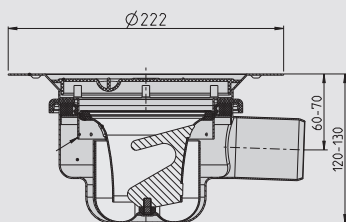

BLÜCHER DRAIN MULTI GOLVBRUNN

Med utlopp $\varnothing 50$ & $\varnothing 75$ mm samt med extra inlopp

BLÜCHER DRAIN MULTI 50 S

Golvbrunn med sidoutlopp $\varnothing 50$
exklusive montageset

Kapacitet: 0,8 l/s.

Typ	Artikelnr	RSK-nr
206-50S	214.210.050 V	711 92 71
Reservdelar:		
Vattenlås standard	502.050.110	712 20 25
Klämring	620.300.004	712 01 85