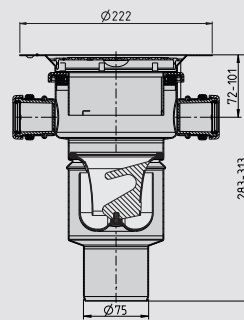

BLÜCHER DRAIN MULTI 75 BI MED EXTRA INLOPP

Golvbrunn med bottenutlopp $\varnothing 75$ och extra inlopp
exklusive montageset

Kapacitet: 1,8 l/s.

Typ	Artikelnr	RSK-nr
206-75BI	251.200.075 V	711 92 76
Reservdelar:		
Vattenlås standard	502.050.110	712 20 25
Klämring	620.300.004	712 01 85