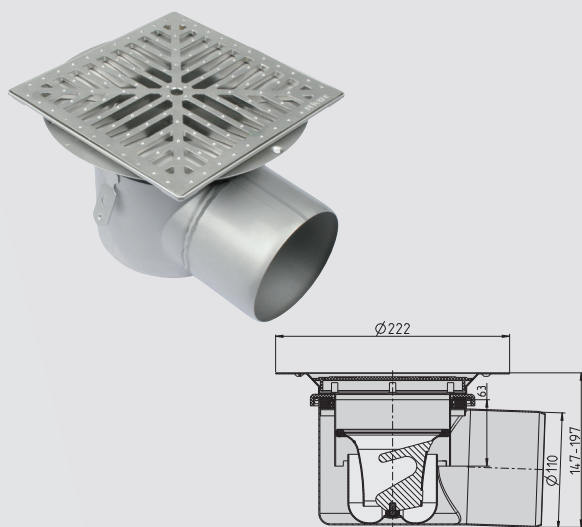

BLÜCHER DRAIN MULTI 110 S

Golvbrunn med sidoutlopp Ø110
exklusive montageset

Kapacitet: 2,0 l/s.

Typ	Artikelnr	RSK-nr
206-110S	210.200.110 V	711 94 18
Reservdelar:		
Vattenlås standard	502.050.110	712 20 25
Klämring	620.300.004	712 01 85