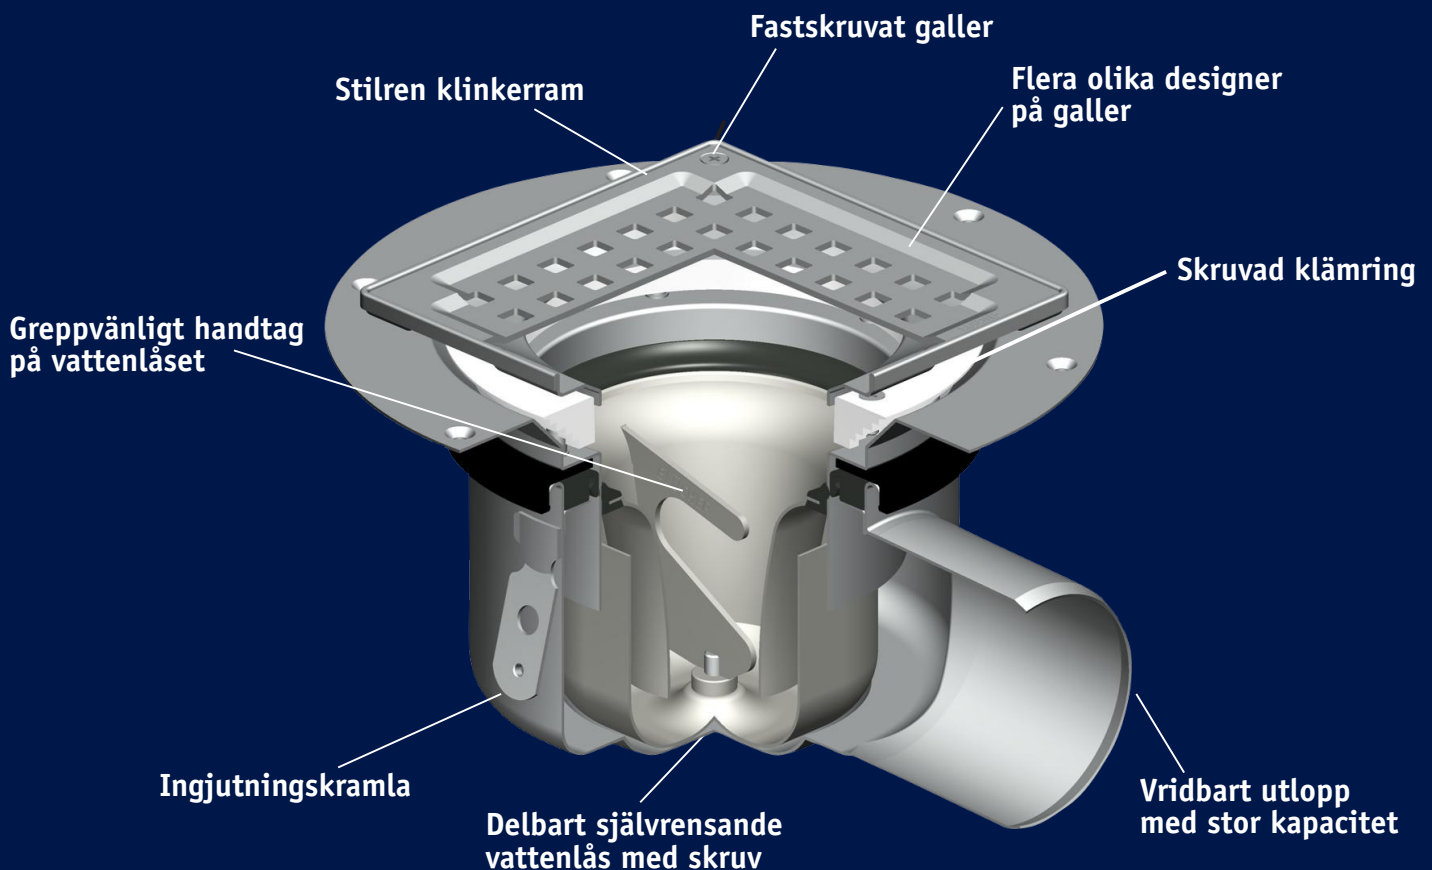

Genomskärning BLÜCHER Drain MULTI