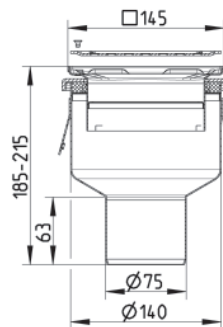

Kapacitet: 1,7 l/s.

Typ	Artikelnr	RSK-nr
205-75B	150.300.075	711 93 76
Reservdelar:		
Vattenlås standard	502.050.110	712 20 25
Vattenlås lukstopp	503.001.110	712 02 99
Vattenlås med lukt- och bakvattenstopp	503.000.110	712 01 00