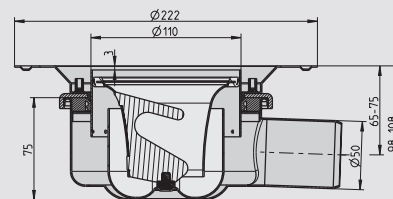

BLÜCHER DRAIN MULTI 50 S ROT H98

Golvbrunn med sidoutlopp $\varnothing 50$, 98 mm bygghöjd
exklusive montageset

Kapacitet: 0,7 l/s.

Typ	Artikelnr	RSK-nr
206-50 S H98	299-13213-01	711 94 16
Reservdelar:		
Vattenlås 506-110L	506.050.110	712 02 37
Klämring	620.300.004	712 01 85