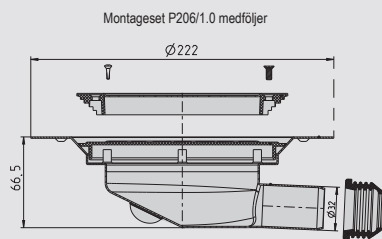

BLÜCHER DRAIN 32 S MINISPYGATT

Golvbrunn med sidoutlopp $\varnothing 32$
inklusive montageset

Kapacitet: 0,5 l/s.

Typ	Artikelnr	RSK-nr
206-32 SL u.vl	281.300.032	712 02 59
Reservdelar:		
Klämring	620.300.004	712 01 85